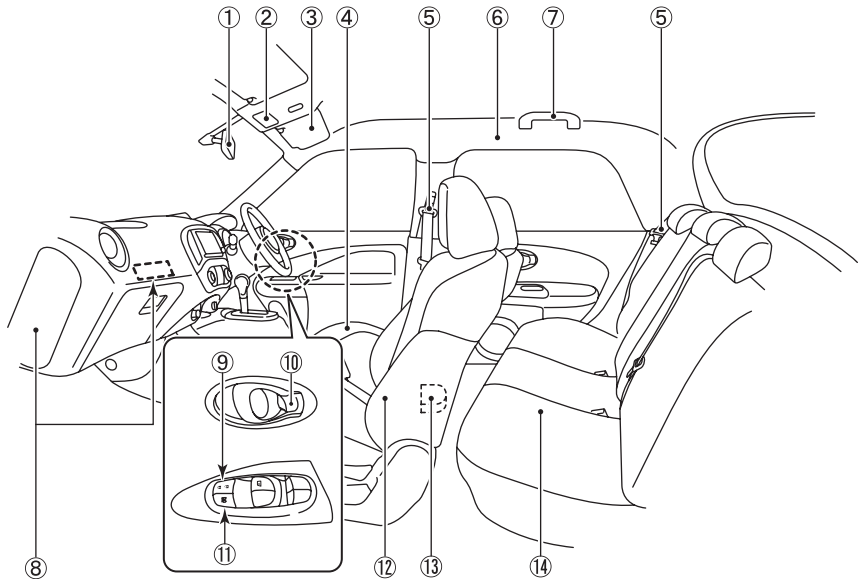

ZSI0410

①ルームミラー	62	⑧ヒューズボックス	226
②マップランプ&ルームランプ	171	⑨ドアロックスイッチ	41
③サンバイザー	171	⑩ロックノブ	41
④前席シート	56	⑪パワーウィンドーロックスイッチ	50
⑤シートベルト	63	⑫SRSサイドエアバッグシステム	74
⑥SRSカーテンエアバッグシステム	74	⑬大容量ポケット	174
⑦アシストグリップ	176	⑭後席シート	58

※車両により異なる装備、オプション装備なども含んでいます。