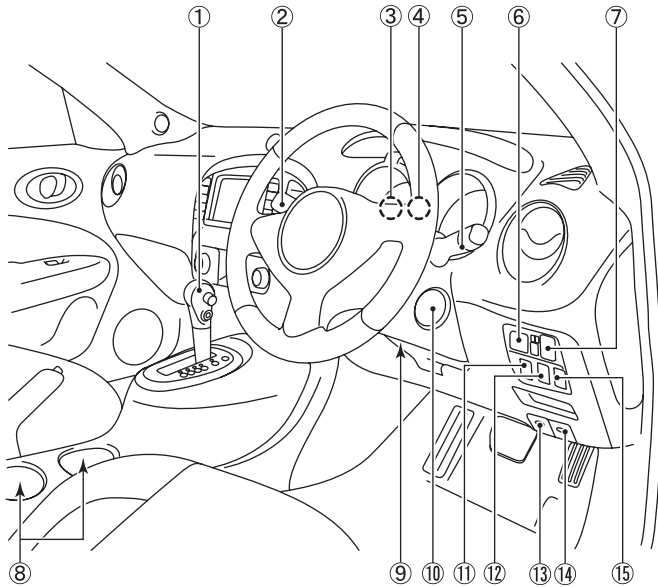

※車両により異なる装備、オプション装備なども含んでいます。

ZSI0403

①セレクトレバー	122	⑧カップホルダー	173
②ワイパー・ウオッシャースイッチ	110	⑨ハンドル位置調節レバー	55
③イルミネーションコントロール スイッチ	85	⑩キースイッチ	114
④モード切り替えスイッチ	83	⑪アイドルリングストップOFFスイッチ	142
⑤ライトスイッチ	105	⑫4WD MODEスイッチ	134
フォグランプスイッチ	108	⑬エンジンフードオープナー	48
方向指示器スイッチ	108	⑭フューエルフィルターリッドオープナー	52
⑥ドアミラースイッチ	60	⑮VDC OFFスイッチ	138
⑦ヘッドランプレベライザースイッチ	109		