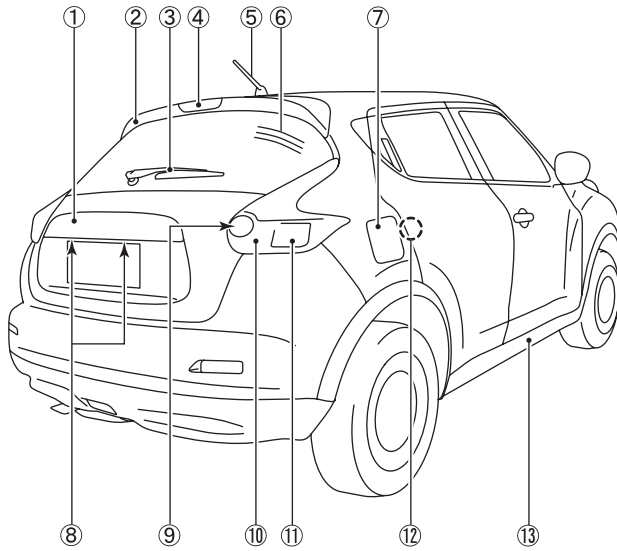

ZSI0377

①バックドア	43	⑨後退灯	238
②NISMO専用リヤスポイラー	188	⑩制動灯／尾灯	238
③リヤワイパー	111	⑪方向指示器 兼 非常点滅表示灯	108、238
④ハイマウントストップランプ	238	⑫チャイルドセーフティドアロック	42
⑤アンテナ	169	⑬NISMO専用サイドシルプロテクター	22
⑥リヤウインドーデフォグガー	113		
⑦燃料補給口	52		
⑧番号灯	105、238		

※車両により異なる装備、オプション装備なども含んでいます。