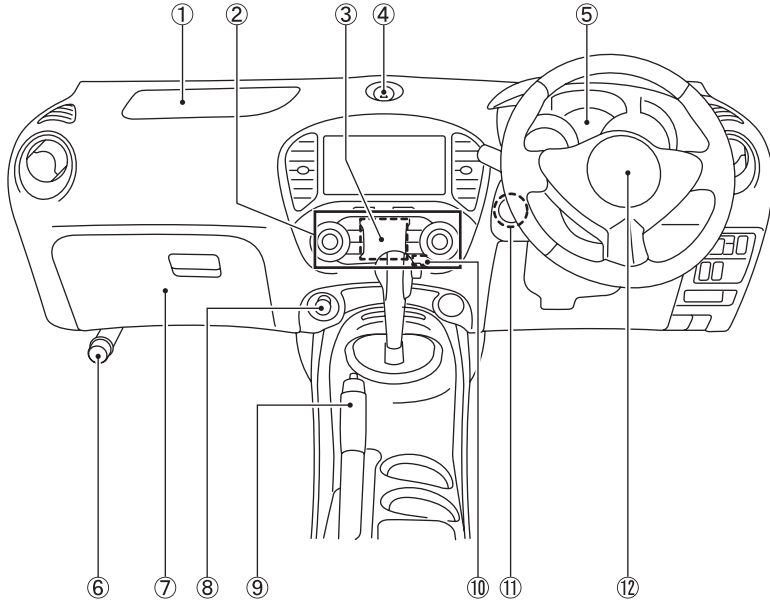

①助手席SRSエアバッグシステム … 74	⑦グローブボックス…………… 174
②エアコン…………… 156	⑧電源ソケット…………… 175
③インテリジェントコントロール ディスプレイ…………… 143	⑨パーキングブレーキ…………… 121
④非常点滅表示灯スイッチ…………… 109	⑩リヤウインドーデフォグガー スイッチ…………… 113
⑤メーター…………… 82	⑪エンジンスイッチ…………… 117
⑥発炎筒…………… 213	⑫運転席SRSエアバッグシステム … 74

ZSI0404

目次

警告

走行する前に

走行するとき

室内装備の
使いかた

車との上手な
付き合い

万のとき

サービステータ

さくいん

※車両により異なる装備、オプション装備なども含んでいます。