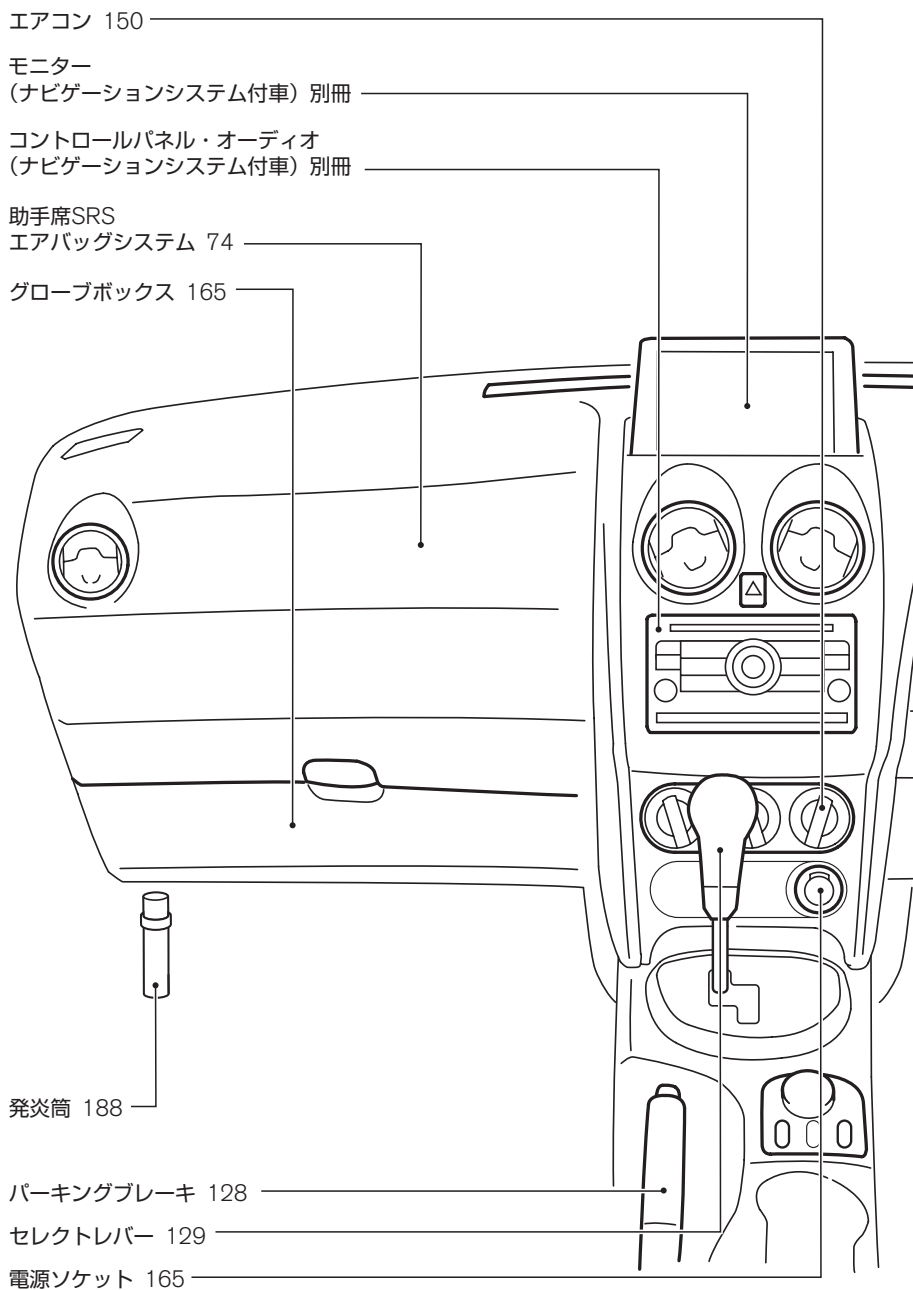

## 目次

警告

走行する前に

走行するとき

室内  
装備の  
使いかた車と  
の上手な  
つきあひ万  
一の時サー  
ビス  
デー  
タさ  
く  
い  
ん

目次

警告

走行する前に