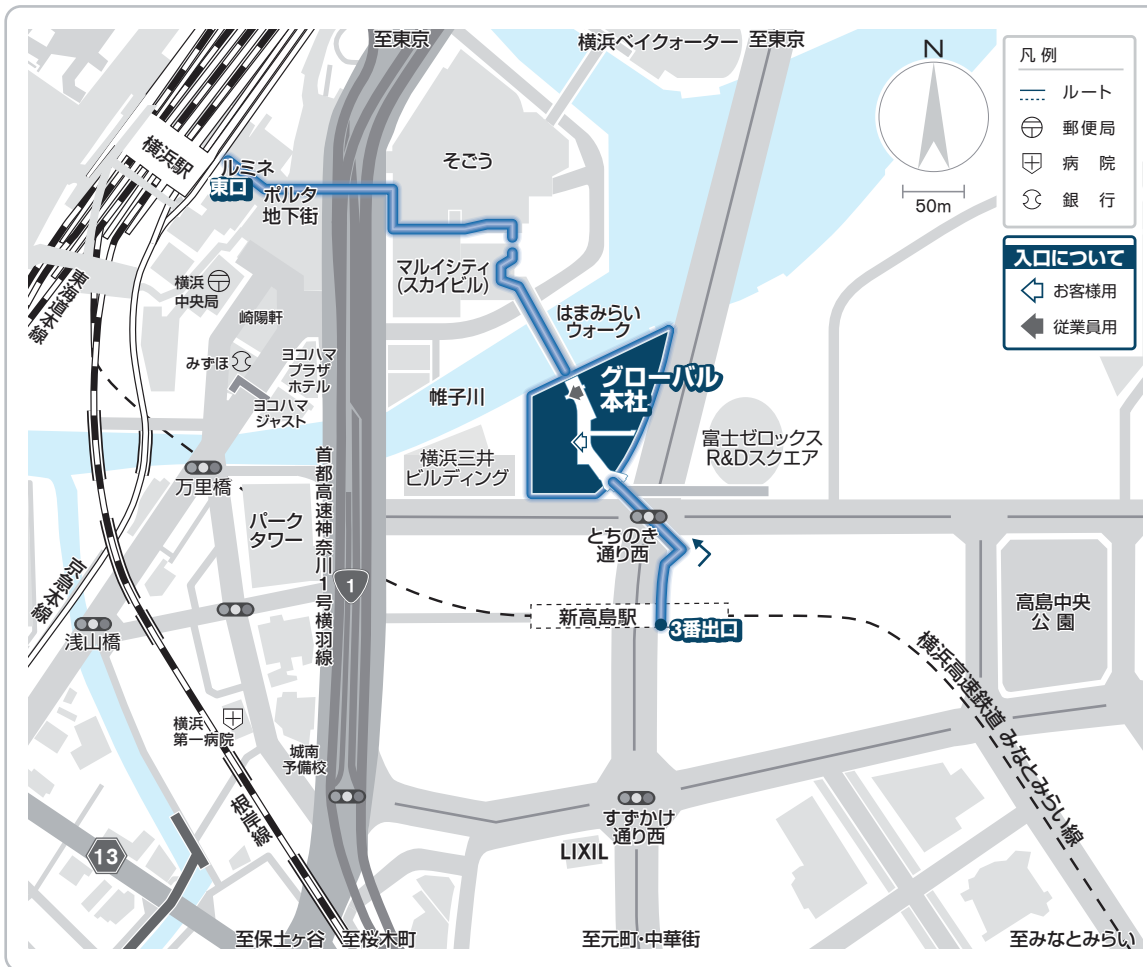

日産自動車株式会社 グローバル本社 電車・徒歩 アクセスMAP

〒220-8686 神奈川県横浜市西区高島一丁目1番1号

電話 045-523-5523(代表)

※駐車場の用意がございませんので、公共交通機関でお越しくださるようお願いいたします。

アクセス方法

横浜駅 中央通路からグローバル本社までのルートについて

所要時間は、横浜駅中央通路から約7分です。

- A** 横浜駅 中央通路から東口に進みます。
- B** 横浜駅 東口の下りエスカレーターでポルタに進みます。
- C** ポルタ内のインフォメーションカウンター横を進みます。
- D** そごう入口(B2F)を正面に大型ビジョン横のエスカレーターでB1Fへ進みます。
- E** みなとみらい21地区(はまみらいウォーク経由)方面の通路へ進みます。
- F** そごう入口前(B1F)を直進します。
- G** 正面エスカレーターでB1Fから2Fへ進み、正面に見える橋(はまみらいウォーク)を渡るとグローバル本社です。