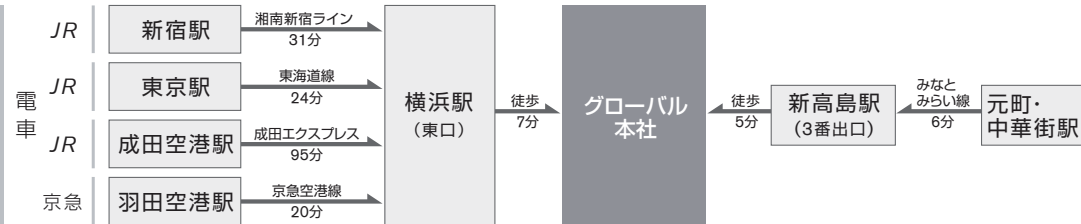

日産自動車株式会社 グローバル本社 電車・徒歩 アクセスMAP

〒220-8686 神奈川県横浜市西区高島一丁目1番1号

電話 045-523-5523(代表)

※駐車場の用意がございませんので、公共交通機関でお越しくださるようお願いいたします。

アクセス方法

横浜駅 中央通路からグローバル本社までのルートについて

所要時間は、横浜駅中央通路から約7分です。

- A** 横浜駅 中央通路から東口に進みます。
- B** 横浜駅 東口の下りエスカレーターでポルタに進みます。
- C** ポルタ内のインフォメーションカウンター横を進みます。
- D** そごう入口(B2F)を正面に大型ビジョン横のエスカレーターでB1Fへ進みます。
- E** みなとみらい21地区(はまみらいウォーク経由)方面の通路へ進みます。
- F** そごう入口前(B1F)を直進します。
- G** 正面エスカレーターでB1Fから2Fへ進み、正面に見える橋(はまみらいウォーク)を渡るとグローバル本社です。